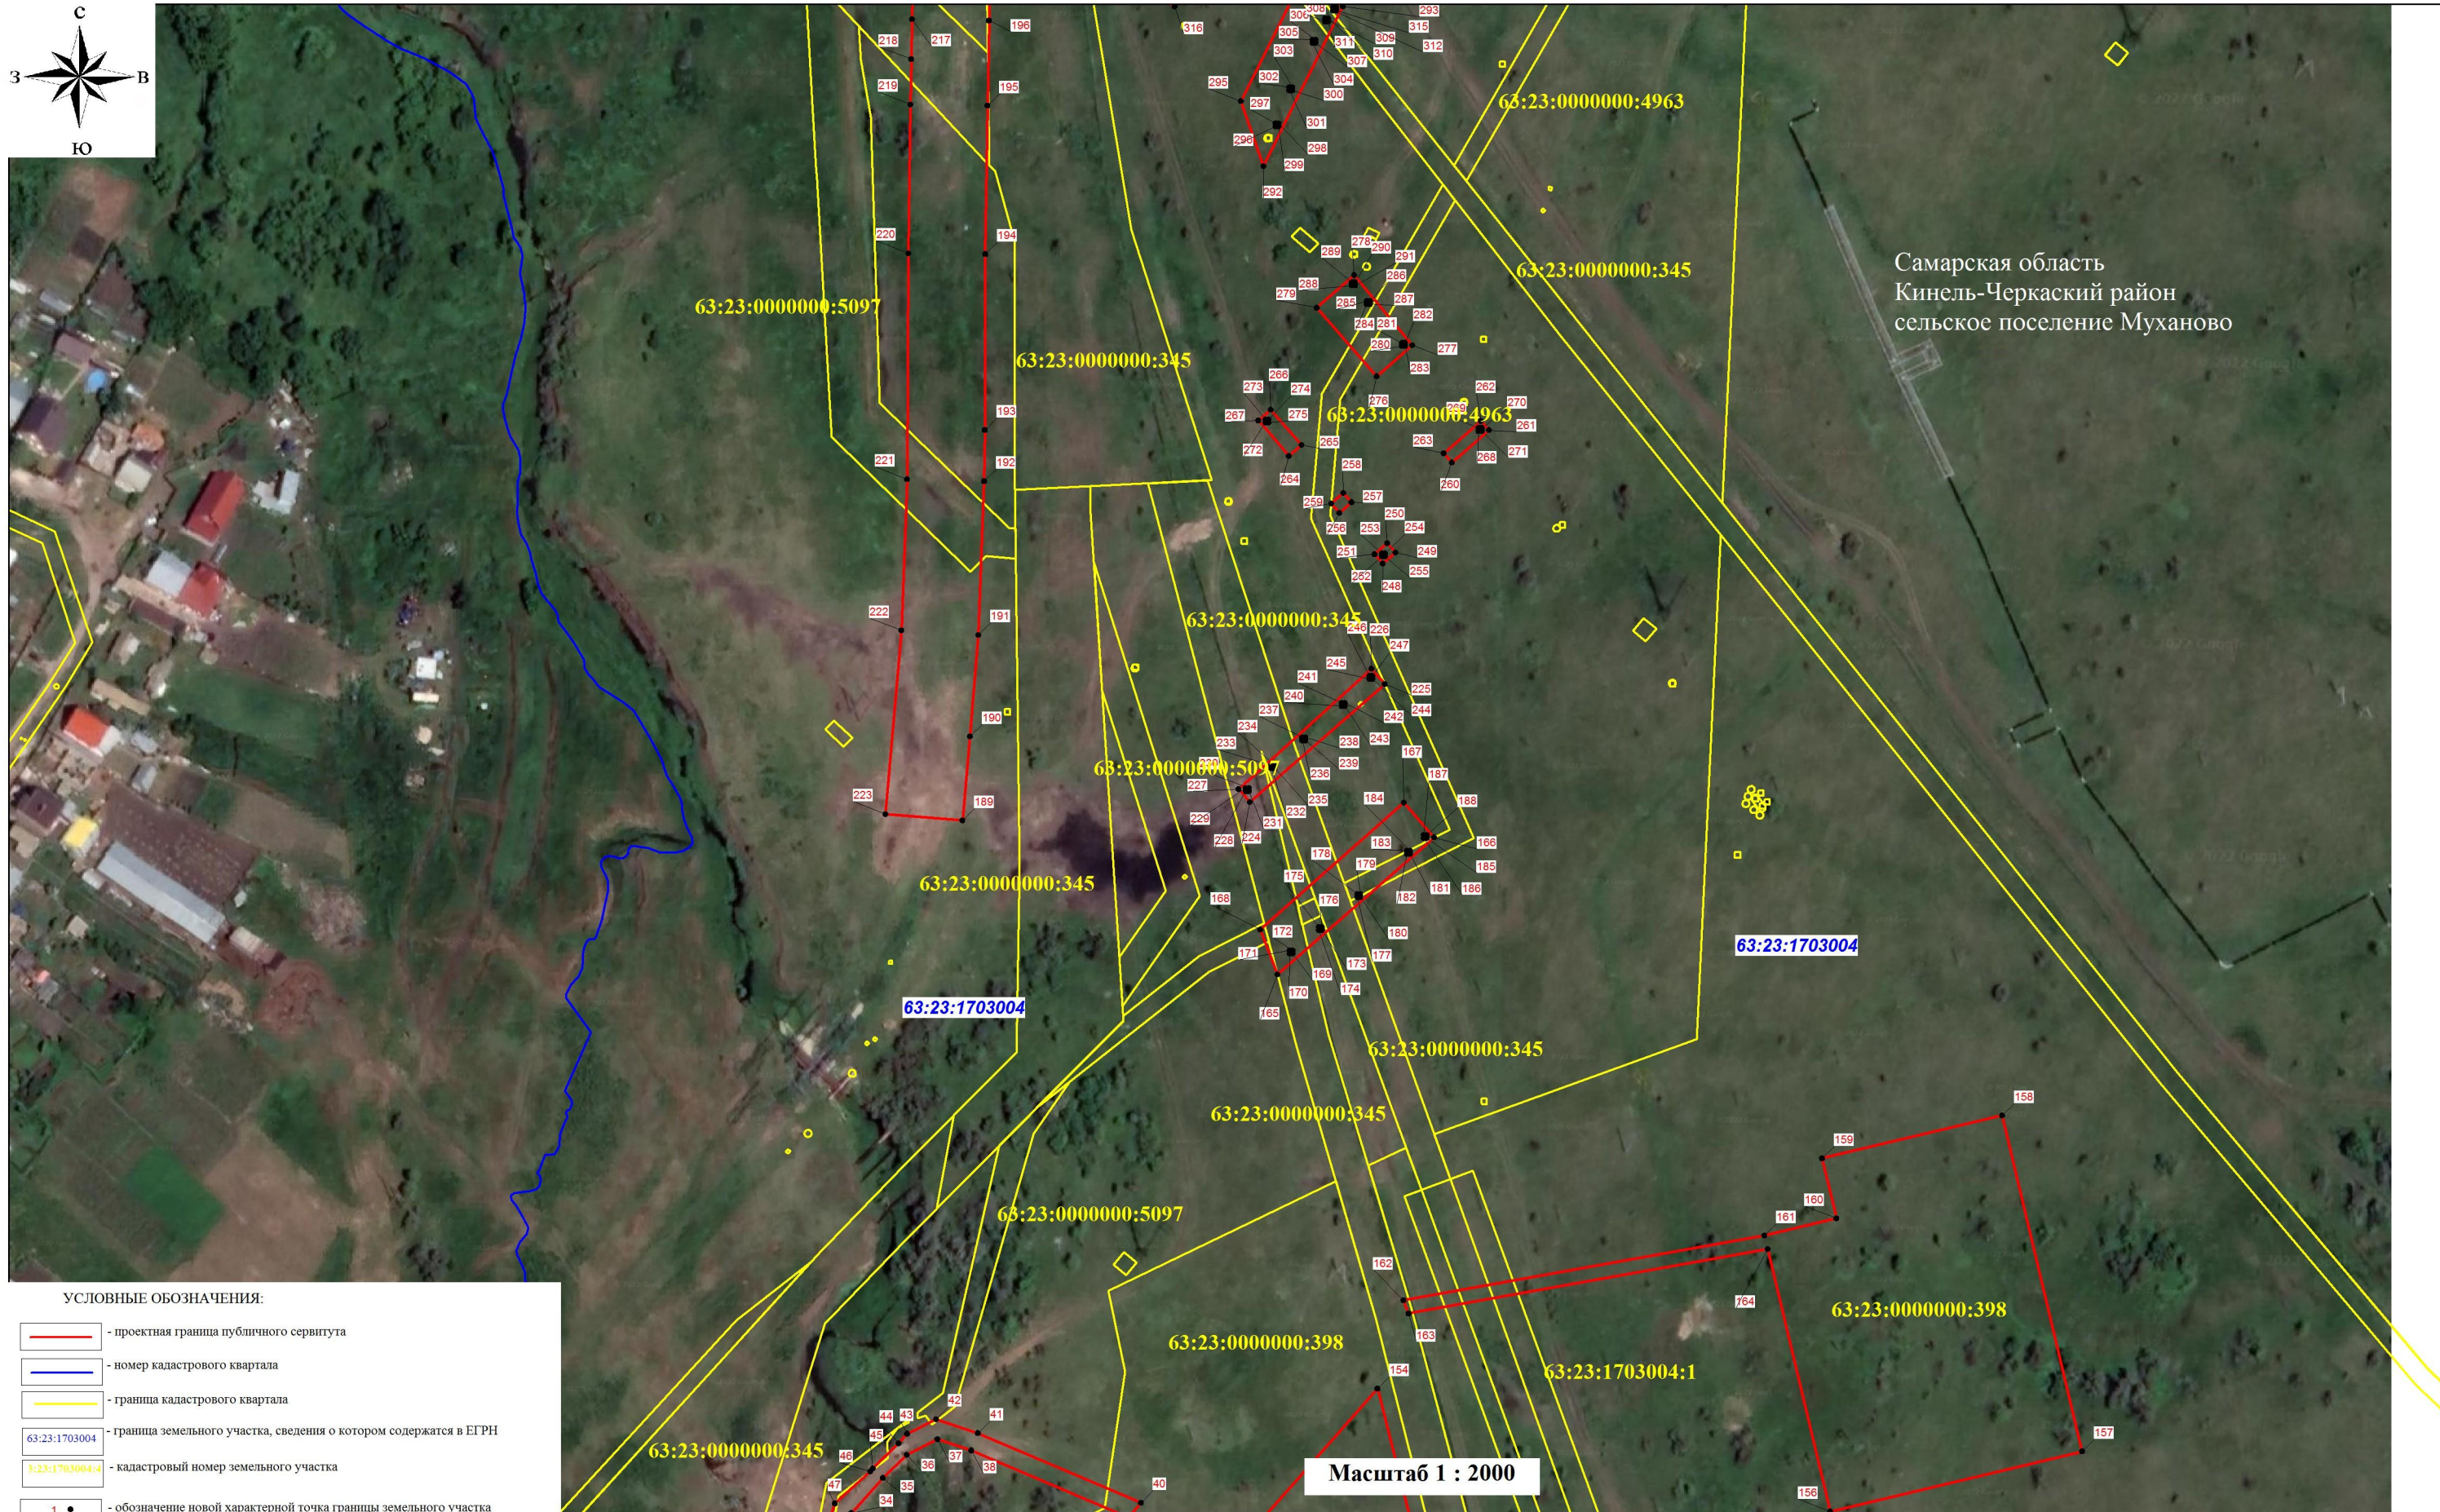

### УСЛОВНЫЕ ОБОЗНАЧЕНИЯ:

 - проектная граница публичного сервитута

 - граница сельских поселений

Самарская область - наименования муниципального образования

 - граница и номер листа

СХЕМА РАСПОЛОЖЕНИЯ ГРАНИЦ ПУБЛИЧНОГО СЕРВИТУТА НА КАДАСТРОВОМ ПЛАНЕ ТЕРРИТОРИИ

ЛИСТ 1

Самарская область  
Кинель-Черкасский район  
сельское поселение Муханово

УСЛОВНЫЕ ОБОЗНАЧЕНИЯ:

-  - проектная граница публичного сервитута
-  - номер кадастрового квартала
-  - граница кадастрового квартала
-  - граница земельного участка, сведения о котором содержатся в ЕГРН
-  - кадастровый номер земельного участка
-  - обозначение новой характерной точки границы земельного участка

Масштаб 1 : 2000

СХЕМА РАСПОЛОЖЕНИЯ ГРАНИЦ ПУБЛИЧНОГО СЕРВИТУТА НА КАДАСТРОВОМ ПЛАНЕ ТЕРРИТОРИИ

ЛИСТ 2

Самарская область  
Кинель-Черкасский район  
сельское поселение Муханово

УСЛОВНЫЕ ОБОЗНАЧЕНИЯ:

-  - проектная граница публичного сервитута
-  - номер кадастрового квартала
-  - граница кадастрового квартала
-  - граница земельного участка, сведения о котором содержатся в ЕГРН
-  - кадастровый номер земельного участка
-  - обозначение новой характерной точки границы земельного участка

# СХЕМА РАСПОЛОЖЕНИЯ ГРАНИЦ ПУБЛИЧНОГО СЕРВИТУТА

ЛИСТ 3

Самарская область  
городской округ Отрадный