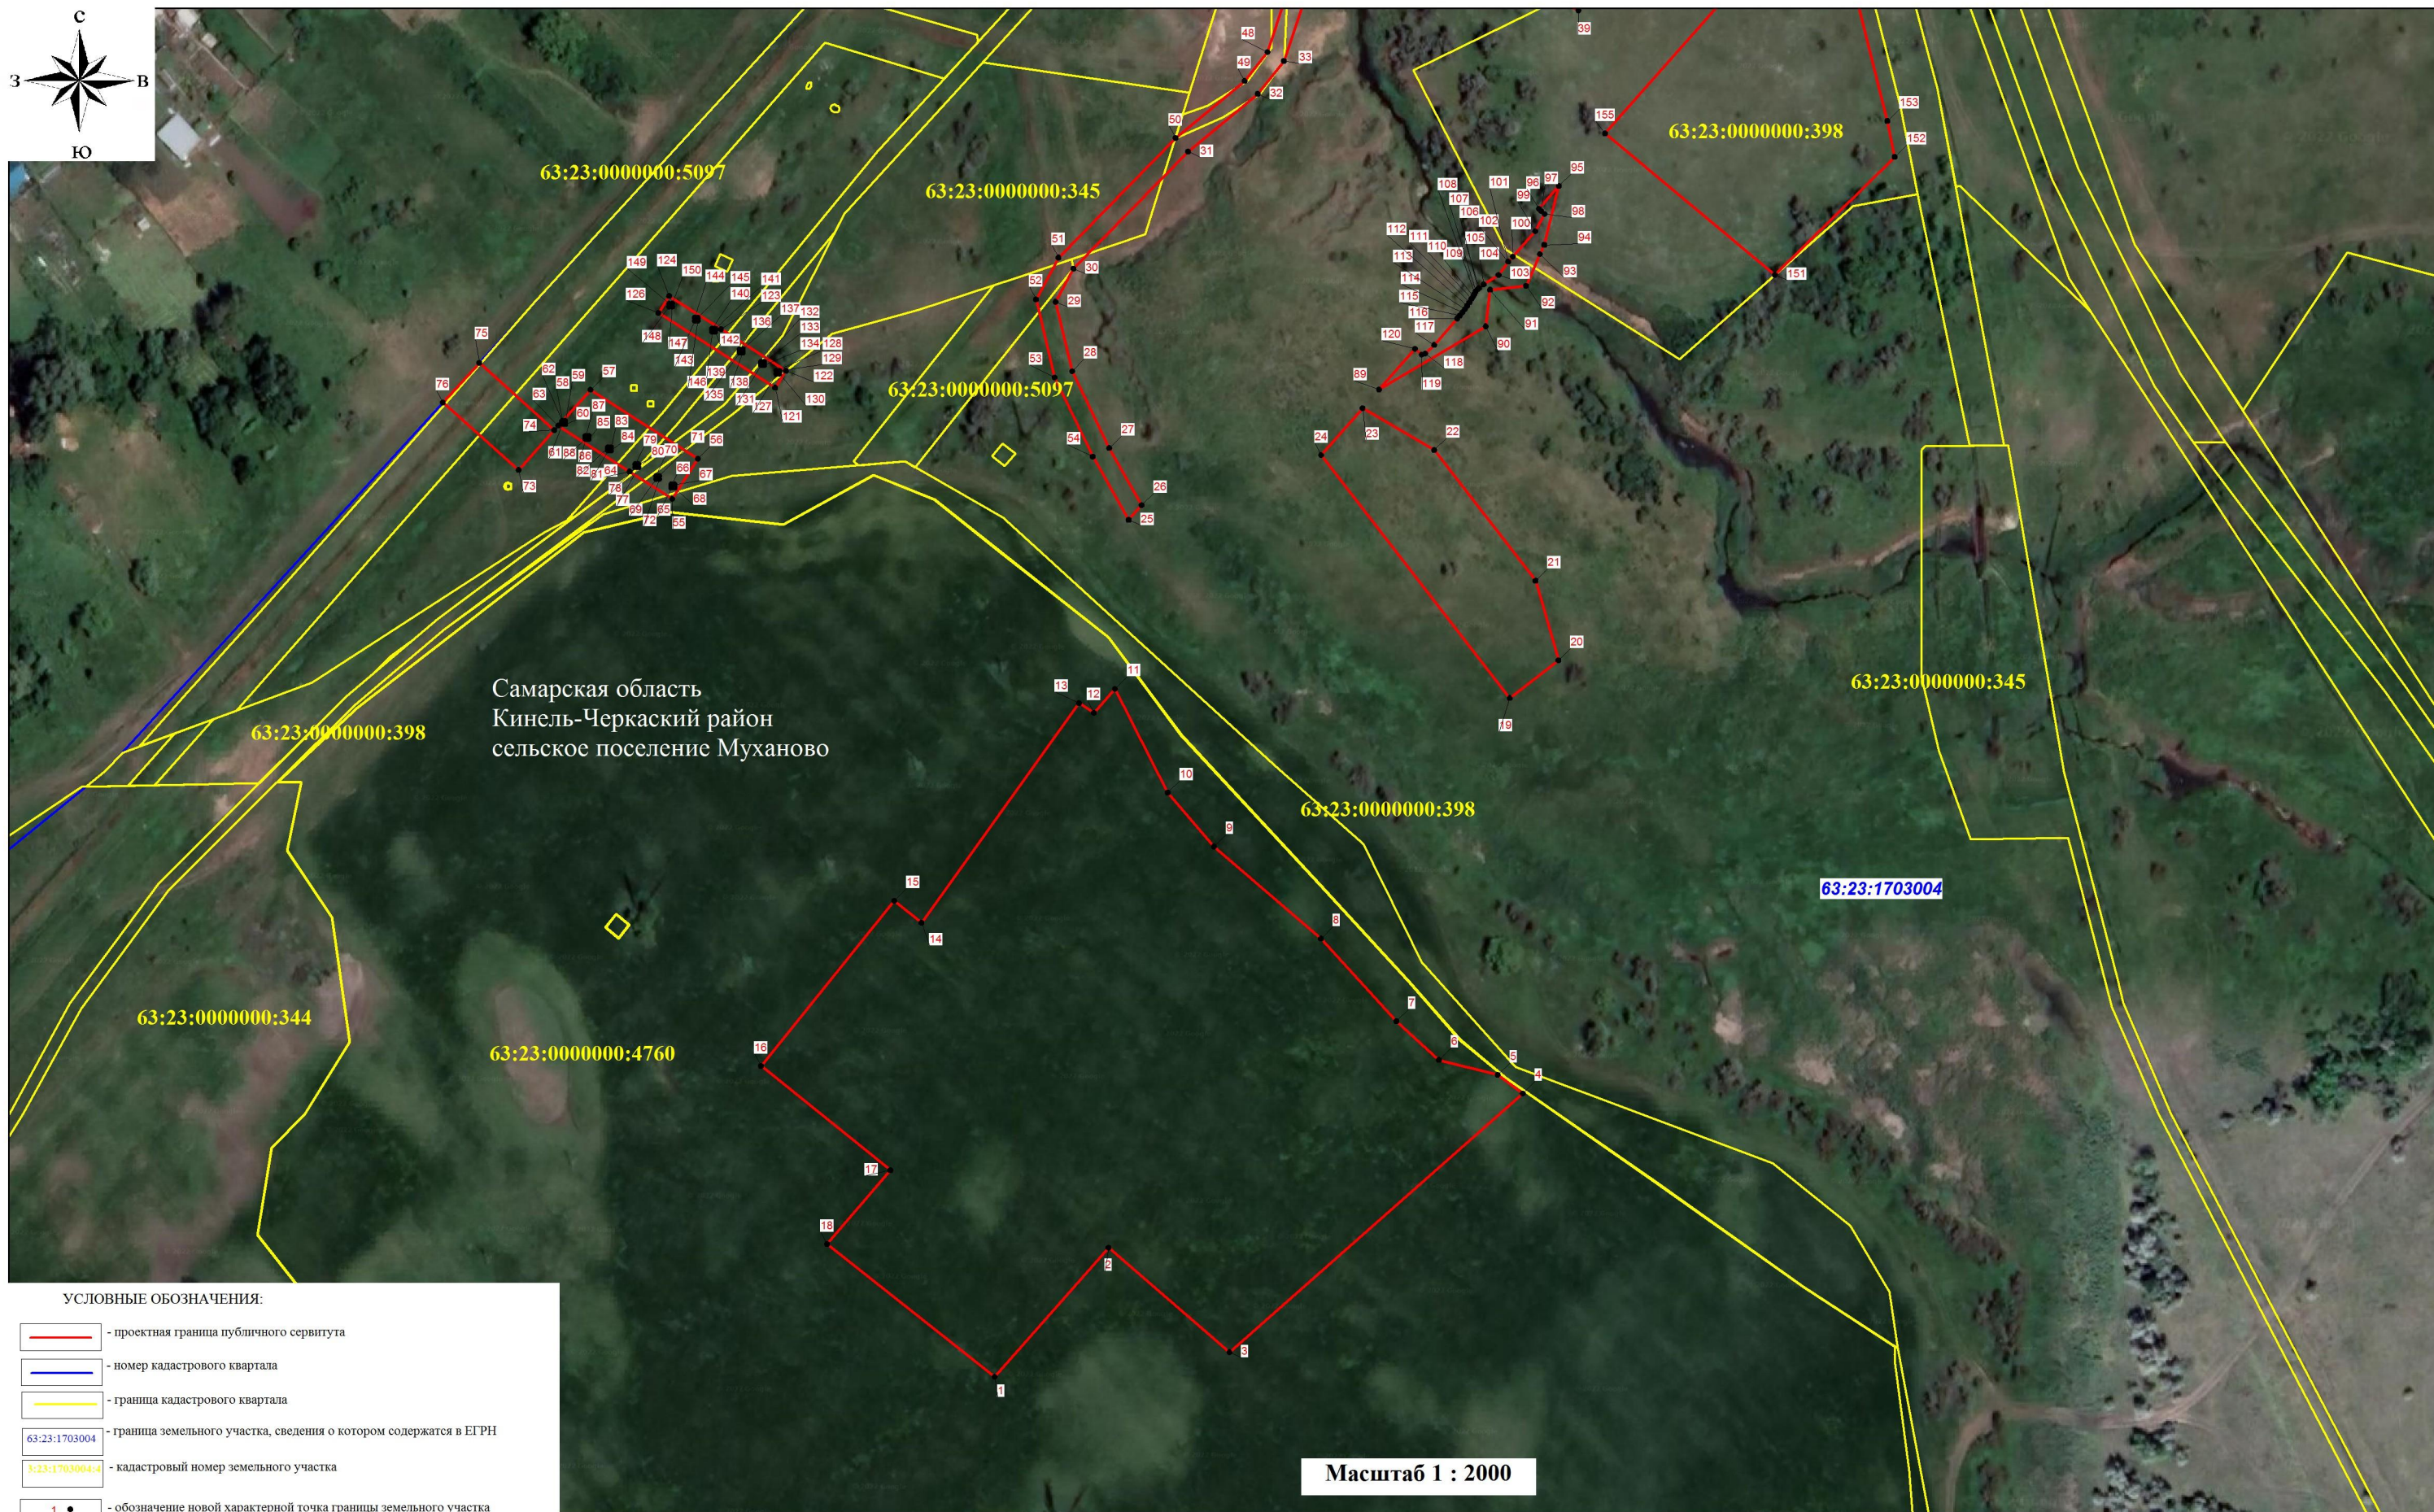

### УСЛОВНЫЕ ОБОЗНАЧЕНИЯ:

 - проектная граница публичного сервитута

 - граница сельских поселений

Самарская область - наименования муниципального образования

 - граница и номер листа

СХЕМА РАСПОЛОЖЕНИЯ ГРАНИЦ ПУБЛИЧНОГО СЕРВИТУТА НА КАДАСТРОВОМ ПЛАНЕ ТЕРРИТОРИИ

ЛИСТ 1

Самарская область  
Кинель-Черкасский район  
сельское поселение Муханово

УСЛОВНЫЕ ОБОЗНАЧЕНИЯ:

-  - проектная граница публичного сервитута
-  - номер кадастрового квартала
-  - граница кадастрового квартала
-  - граница земельного участка, сведения о котором содержатся в ЕГРН
-  - кадастровый номер земельного участка
-  - обозначение новой характерной точки границы земельного участка

Масштаб 1 : 2000

СХЕМА РАСПОЛОЖЕНИЯ ГРАНИЦ ПУБЛИЧНОГО СЕРВИТУТА НА КАДАСТРОВОМ ПЛАНЕ ТЕРРИТОРИИ

ЛИСТ 2

Самарская область  
Кинель-Черкасский район  
сельское поселение Муханово

УСЛОВНЫЕ ОБОЗНАЧЕНИЯ:

-  - проектная граница публичного сервитута
-  - номер кадастрового квартала
-  - граница кадастрового квартала
-  - граница земельного участка, сведения о котором содержатся в ЕГРН
-  - кадастровый номер земельного участка
-  - обозначение новой характерной точки границы земельного участка

# СХЕМА РАСПОЛОЖЕНИЯ ГРАНИЦ ПУБЛИЧНОГО СЕРВИТУТА

ЛИСТ 3

Самарская область  
городской округ Отрадный