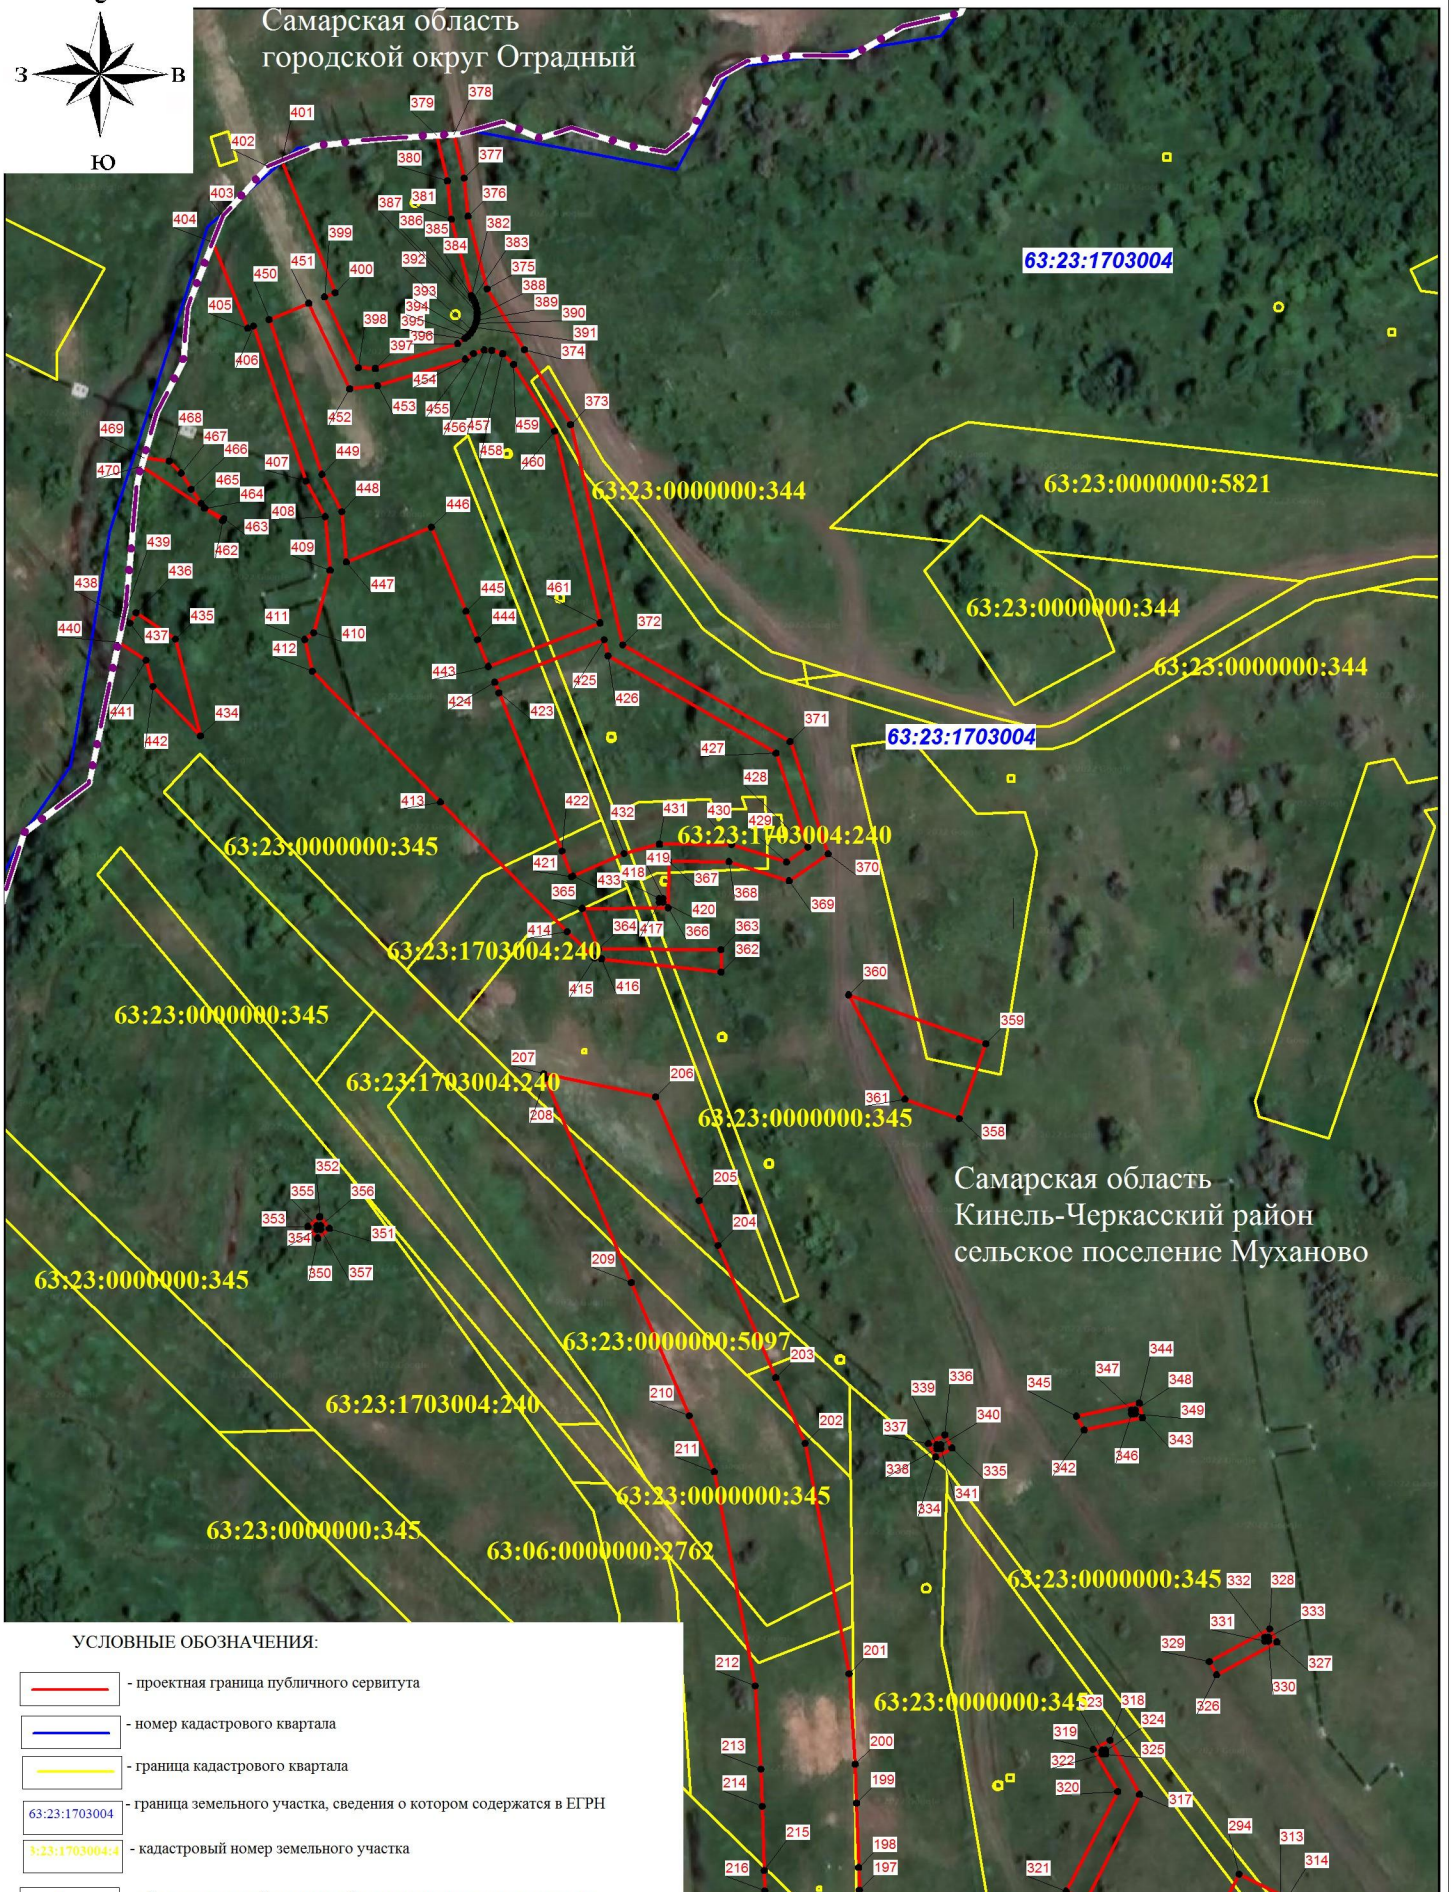

### УСЛОВНЫЕ ОБОЗНАЧЕНИЯ:

 - проектная граница публичного сервитута

 - граница сельских поселений

Самарская область - наименования муниципального образования

 - граница и номер листа

СХЕМА РАСПОЛОЖЕНИЯ ГРАНИЦ ПУБЛИЧНОГО СЕРВИТУТА НА КАДАСТРОВОМ ПЛАНЕ ТЕРРИТОРИИ

Масштаб 1 : 2000

СХЕМА РАСПОЛОЖЕНИЯ ГРАНИЦ ПУБЛИЧНОГО СЕРВИТУТА НА КАДАСТРОВОМ ПЛАНЕ ТЕРРИТОРИИ

ЛИСТ 2

Самарская область  
Кинель-Черкасский район  
сельское поселение Муханово

УСЛОВНЫЕ ОБОЗНАЧЕНИЯ:

-  - проектная граница публичного сервитута
-  - номер кадастрового квартала
-  - граница кадастрового квартала
-  - граница земельного участка, сведения о котором содержатся в ЕГРН
-  - кадастровый номер земельного участка
-  - обозначение новой характерной точки границы земельного участка

# СХЕМА РАСПОЛОЖЕНИЯ ГРАНИЦ ПУБЛИЧНОГО СЕРВИТУТА

ЛИСТ 3

Самарская область  
городской округ Отрадный